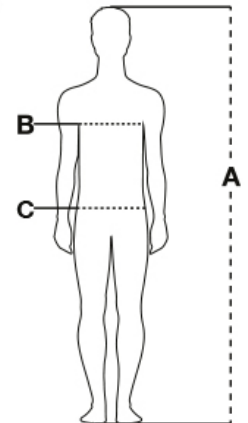

Description:

Gilet matelassé à effet elancé, deux poches latérales zippées, une poche poitrine zippée, intérieur polaire à contraste.

Instructions de lavage:

Matériau: PONGEE RIPSTOP 240T

100% POLYESTER

180 GR/MQ

Tailles: XS-S-M-L-XL-XXL-3XL

BIG size

Regular Fit

MADE IN: MADE IN CHINA

HS CODE: 62113390

Certifications:

Sizes (+/- 5%)	(A)	(B)	(C)
XXS	158/164	76/80	68/72
XS	166/172	82/86	74/79
S	168/174	86/92	80/86
M	172/178	94/100	88/94
L	174/180	102/108	96/102
XL	176/182	110/116	104/110
XXL	178/184	118/124	112/118
3XL	180/186	126/132	120/126
4XL	184/188	134/140	128/134
5XL	186/190	142/148	136/142