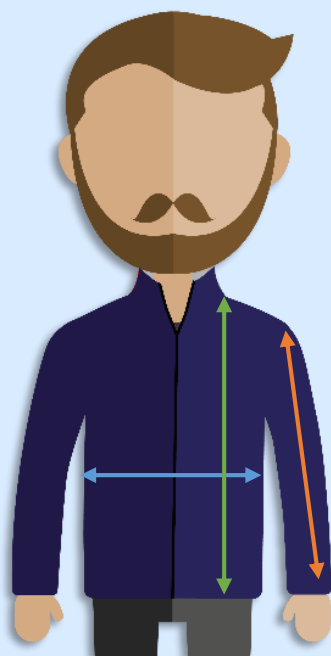

### Nombreuses poches

- 3 poches extérieures
- 2 grandes poches intérieures

## Homme – réf.023946

Entourez votre taille →	XS	S	M	L	XL	XXL	3XL
½ Taille	47	50	53	57	62	67	73
Longueur des manches	82,5	85	87	91	92,5	95	96,5
Longueur	82,5	85	87,5	91	92,5	95	96,5

Code douanier : 6102309000